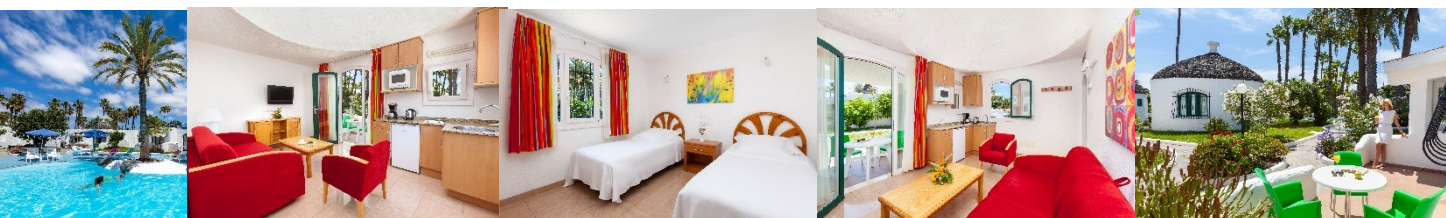

Parque Romántico is een klein complex in het rustigste gedeelte van Playa del Inglés. De begroeiing in de tuinen is typisch voor de Canarische Eilanden, met oude palmbomen en schitterende bougainvilles in vele kleuren. Het complex bestaat uit twee parken, gescheiden door een weg. In het grote park ligt de receptie en daarnaast is er een klein park. Beide parken hebben een buitenzwembad, dat in de winter verwarmd wordt.

Bungalows

In totaal zijn er 80 bungalows, gebouwd in de vorm van een iglo of met een interne koepel. Er zijn bungalows met één of twee slaapkamers. Alle bungalows zijn voorzien van een volledig uitgeruste open keuken, die direct uitkomt op de woonkamer, een badkamer met douche of ligbad en een ruim, gemeubileerd terras, ideaal om al-fresco te genieten van je ontbijt, lunch of diner. Laat ons weten als je met een baby reist. Wij kunnen dan een kinderbedje, commode en speciaal babybadje in de bungalow zetten.

Eten en drinken

De meeste van onze gasten reserveren alleen de accommodatie. Er is een klein à-la-carterestaurant met een terras en ernaast een speelruimte voor de kleintjes.

Ontspanning en vermaak

In het complex liggen drie gerenoveerde tennisbanen (tegen betaling). Bij de receptie wordt materiaal verhuurd en ook is er de mogelijkheid om tennislessen te nemen. Er zijn twee speeltuinen voor veel speelplezier tijdens de vakantie. Elk park heeft een eigen zwembad en het grote park beschikt ook over een kinderzwembad.